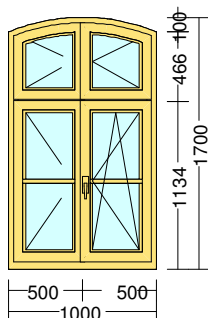

spôsob otvárania : 1 x 9 OP ku štulpu
1 x 9 OSP ku Štulpu
2 x 9 OL Štulpová prevodovka
šírka : 1 000 mm
výška : 1 700 mm
drevena : Smrek cinkovaný
druh výplne : pole I.A, I.B Climaplust Ultra Ug=1,1 TGI čierny
pole I.C, I.D Climaplust Ultra Ug=1,1 TGI čierny
priečky: Nalepovacia priečka 20
4 pole skla, Nalepovacia priečka 20
kľučka: kľučka Hoppe Secustic Atlanta bronz
okapnica: Okapnica Bronz

Cena za 1ks :

Spolu: