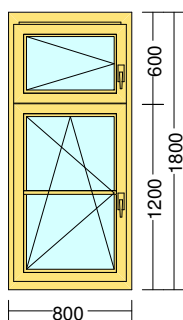

10 2 Ks **Okno jednokridlové otváravo sklopné ľavé s nadsvetlíkom** 1NP

Mierka:1:49

spôsob otvárania : 1 x 9 OL Otváravé Ľavé

1 x 9 OSL Otváravo sklopné Ľavé

šírka : 800 mm

výška : 1 800 mm

drevina : Smrek cinkovaný