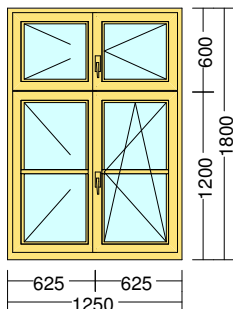

spôsob otvárania : 1 x 9 OL Otvárávé Lavé

1 x 9 OP Otvárávé Pravé

2 x 9 OSP ku Štulpu

2 x 9 OL Štulpová prevodovka

šírka : 3 250 mm

výška : 2 000 mm

drevina : Smrek cinkovaný

druh výplne : pole I.A-I.F Climaplus Ultra Ug=1,1 TGI čierny

kľučka: kľučka Hoppe Secustic Atlanta bronz

okapnica: Okapnica Bronz

Cena za 1ks :

Spolu:

Doplňky	Množstvo	Označenie	Pozícia

1 Ks **Parapetná doska interiérová Sm cink350mm**

šírka : 3 250 mm

Por.číslo	Množstvo	Označenie	Cena za 1ks:	Spolu:	Pozícia

17 5 Ks **Okno štvorkrídlové O-OSP a O-OP** 1NP

Mierka:1:54