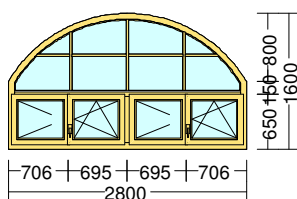

Por.číslo	Množstvo	Označenie	Pozícia

3 4 Ks **Okno oblúkové, štvorkrídlové otváracé a otváracie sklopné** 2NP

Mierka:1:89

vid' príloha

spôsob otvárania : 2 x 9 OSP ku Štulpu
2 x 9 OL Štulpová prevodovka
šírka : 2 800 mm
výška : 1 600 mm
drevena : Smrek cinkovaný
druh výplne : pole I.B-I.E Climaplust Ultra Ug=1,1 TGI čierny
pole I.A Climaplust Ultra Ug=1,1 TGI čierny
priečky: Nalepovacia priečka 20
8 pole skla, Nalepovacia priečka 20
kľučka: kľučka Hoppe Secustic Atlanta bronz
okapnica: Okapnica Bronz

Cena za 1ks :

Spolu:

Doplňky	Množstvo	Označenie	Pozícia

4 Ks **Parapetná doska interiérová Sm cink350mm**

šírka : 2 800 mm

Cena za 1ks:

Spolu:

Por.číslo	Množstvo	Označenie	Pozícia

4 1 Ks **Okno oblúkové štvorkrídlové otváracie sklopné** 2NP

Mierka:1:51