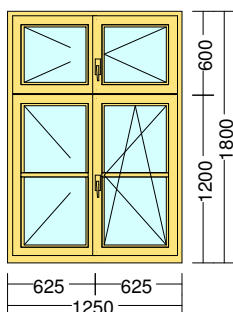

spôsob otvárania : 1 x 9 OP ku štulpu
1 x 9 OSP ku Štulpu
2 x 9 OL Štulpová prevodovka
šírka : 1 100 mm
výška : 1 800 mm
drevina : Smrek cinkovaný
druh výplne : pole A-D Climaplus Ultra Ug=1,1 TGI čierny
priečky: Nalepovacia priečka 20
4 pole skla, Nalepovacia priečka 20
kľučka: kľučka Hoppe Secustic Atlanta bronz
okapnica: Okapnica Bronz

Cena za 1ks :

Spolu:

Doplňky	Množstvo	Označenie	Pozícia

6 Ks **Parapetná doska interiérová Sm cink350mm**

šírka : 1 100 mm

Cena za 1ks:

Spolu:

Por.číslo	Množstvo	Označenie	Pozícia

12 2 Ks **Okno štvorkrídlové O-OSP a O-OP** 1NP

Mierka:1:54