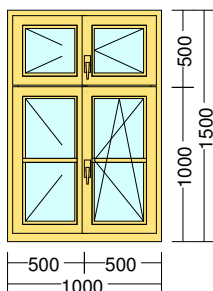

Doplňky	Množstvo	Označenie	Pozícia

5 Ks **Parapetná doska interiérová Sm cink350mm**

šírka : 1 250 mm

Cena za 1ks:

Spolu:

Por.číslo	Množstvo	Označenie	Pozícia

18 4 Ks **Okno štvorkrídlové O-OSP a O-OP** 1PP

Mierka:1:49

spôsob otvárania : 1 x 9 OP ku štulpu

1 x 9 OSP ku Štulpu

2 x 9 OL Štulpová prevodovka

šírka : 1 000 mm

výška : 1 500 mm

drevina : Smrek cinkovaný

druh výplne : pole A-D Climaplus Ultra Ug=1,1 TGI čierny

priečky: Nalepovacia priečka 20

4 pole skla, Nalepovacia priečka 20

kľučka: kľučka Hoppe Secustic Atlanta bronz

okapnica: Okapnica Bronz

Cena za 1ks :

Spolu:

Doplňky	Množstvo	Označenie	Pozícia

4 Ks **Parapetná doska interiérová Sm cink350mm**

šírka : 1 000 mm

Cena za 1ks:

Spolu:

Por.číslo	Množstvo	Označenie	Pozícia

19 1 Ks **Odvoz a likvidácia pôvodných okien**

Cena za 1ks :

Spolu: