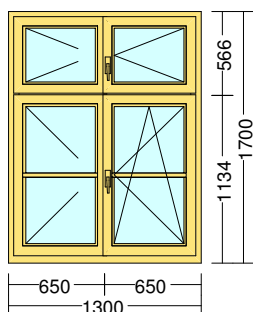

spôsob otvárania : 1 x 9 OP ku štulpu
1 x 9 OSP ku Štulpu
2 x 9 OL Štulpová prevodovka
šírka : 1 000 mm
výška : 1 650 mm
drevina : Smrek cinkovaný
druh výplne : pole A-D Climaplust Ultra Ug=1,1 TGI čierny
priečky : Nalepovacia priečka 20
4 pole skla, Nalepovacia priečka 20
kľučka: kľučka Hoppe Secustic Atlanta bronz
okapnica: Okapnica Bronz

Cena za 1ks :

Spolu:

Doplňky	Množstvo	Označenie	Pozícia

7 Ks **Parapetná doska interiérová Sm cink350mm**

šírka : 1 000 mm

Cena za 1ks:

Spolu:

Por.číslo	Množstvo	Označenie	Pozícia

9 5 Ks **Okno štvorkrídlové O-OSP a O-OP** 1NP

Mierka:1:51