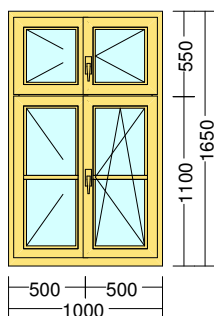

Por.číslo	Množstvo	Označenie	Pozícia

8 7 Ks **Okno štvorkrídlové O-OSP a O-OP** 1NP

Mierka:1:49