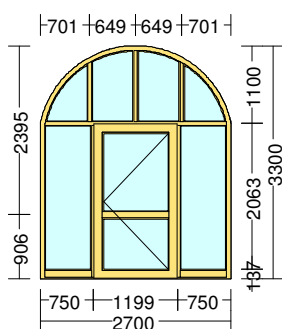

Por.číslo	Množstvo	Označenie	Pozícia
14	1 Ks	Vchodové dvere.	1NP

Mierka:1:107

Tvar vid' foto

spôsob otvárania : 1 x VD 92 2xhák P Z-TS Nový
šírka : 2 700 mm
výška : 3 300 mm
drevena : Smrek cinkovaný
druh výplne : pole I.A.1-I.A.4 Climaplust Ultra Ug=1,1 TGI čierny
pole I.B, I.D, Climaplust Ultra Ug=1,1 TGI čierny
I.C.1, I.C.2
priečky: 4 pole skla, 68 priečka 080
kľučka: kľučka Hoppe Secustic Atlanta bronz
zdvojenie: 68 nadl do VD prah

Cena za 1ks :

Spolu:

Doplnky	Množstvo	Označenie	Pozícia

1 Ks

Dv. guľa+kľučka London hranatá bronz F4

Cena za 1ks:

Spolu:

Por.číslo	Množstvo	Označenie	Pozícia

15

1 Ks

Okno jednokrídlové otváravé pravé

1NP

Mierka:1:49

spôsob otvárania : 1 x 9 OP Otváravé Pravé
šírka : 600 mm
výška : 1 100 mm
drevena : Smrek cinkovaný
druh výplne : pole A Climaplust Ultra Ug=1,1 TGI čierny
kľučka: kľučka Hoppe Secustic Atlanta bronz
okapnica: Okapnica Bronz

Cena za 1ks :

Spolu: