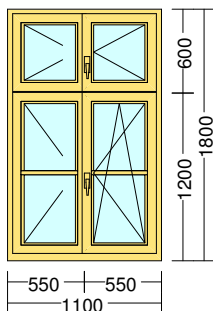

Por.číslo	Množstvo	Označenie	Pozícia

11 6 Ks **Okno štvorkrídlové O-OSP a O-OP** 1NP

Mierka:1:54