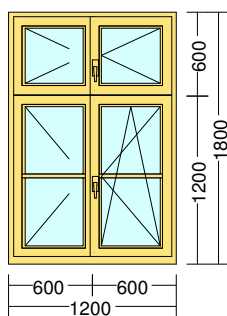

Doplnky	Množstvo	Označenie	Pozícia

4 Ks **Parapetná doska interiérová Sm cink350mm**

šírka : 2 800 mm

Por.číslo	Množstvo	Označenie	Cena za 1ks:	Spolu:	Pozícia

7 2 Ks **Okno štvorkrídlové O-OSP a O-OP** 1NP

Mierka:1:54

spôsob otvárania : 1 x 9 OP ku štulpu

1 x 9 OSP ku Štulpu

2 x 9 OL Štulpová prevodovka

šírka : 1 200 mm

výška : 1 800 mm

drevina : Smrek cinkovaný

druh výplne : pole A-D Climaplust Ultra Ug=1,1 TGI čierny

priečky: Nalepovacia priečka 20

4 pole skla, Nalepovacia priečka 20

kľučka: kľučka Hoppe Secustic Atlanta bronz

okapnica: Okapnica Bronz

Cena za 1ks :

Spolu:

Doplnky	Množstvo	Označenie	Pozícia

2 Ks **Parapetná doska interiérová Sm cink350mm**

šírka : 1 200 mm

Cena za 1ks:

Spolu: