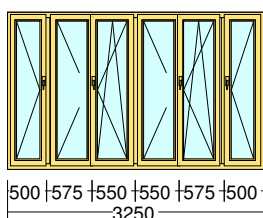

Doplňky	Množstvo	Označenie	Pozícia

1 Ks **Parapetná doska interiérová Sm cink350mm**

šírka : 600 mm

Por.číslo	Množstvo	Označenie	Cena za 1ks:	Spolu:	Pozícia

16 1 Ks **Okno šesť-kridlové, otvárávo sklopné** 1NP

Mierka:1:96