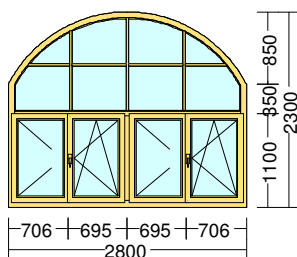

6 4 Ks **Okno oblúčkové, štvorkridlové otváracé a otváracé sklopné** 1NP

Mierka:1:89

spôsob otvárania : 2 x 9 OSP ku Štulpu  
 2 x 9 OL Štulpová prevodovka  
 šírka : 2 800 mm  
 výška : 2 300 mm  
 drevina : Smrek cinkovaný  
 druh výplne : pole I.B-I.E Climaplust Ultra Ug=1,1 TGI čierny  
 pole I.A Climaplust Ultra Ug=1,1 TGI čierny  
 priečky : Nalepovacia priečka 20  
 8 pole skla, Nalepovacia priečka 20  
 kľučka : kľučka Hoppe Secustic Atlanta bronz  
 okapnica : Okapnica Bronz