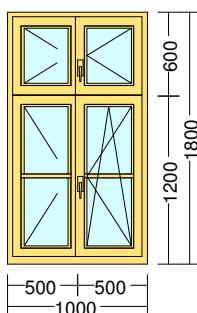

Doplnky	Množstvo	Označenie	Pozícia

2 Ks **Parapetná doska interiérová Sm cink350mm**

šírka : 1 250 mm

Por.číslo	Množstvo	Označenie	Cena za 1ks:	Spolu:	Pozícia

13 3 Ks **Okno štvorkrídlové O-OSP a O-OP**

Mierka:1:54

spôsob otvárania : 1 x 9 OP ku štulpu

1 x 9 OSP ku Štulpu

2 x 9 OL Štulpová prevodovka

šírka : 1 000 mm

výška : 1 800 mm

drevina : Smrek cinkovaný

druh výplne : pole A-D Climaplus Ultra Ug=1,1 TGI čierny

priečky: Nalepovacia priečka 20

4 pole skla, Nalepovacia priečka 20

kľučka: kľučka Hoppe Secustic Atlanta bronz

okapnica: Okapnica Bronz

Cena za 1ks :

Spolu:

Doplnky	Množstvo	Označenie	Pozícia

3 Ks **Parapetná doska interiérová Sm cink350mm**

šírka : 1 000 mm

Cena za 1ks:

Spolu: