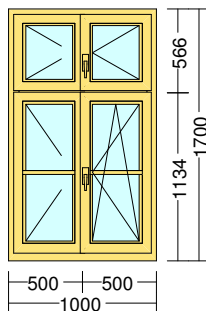

Por.číslo	Množstvo	Označenie	Pozícia
1		Referen ná vzorka	

Por.číslo	Množstvo	Označenie	Pozícia
2	13 Ks	<b>Okno štvorkrídlové O-OSP a O-OP</b>	2NP

Mierka:1:51

spôsob otvárania : 1 x 9 OP ku štulpu  
 1 x 9 OSP ku Štulpu  
 2 x 9 OL Štulpová prevodovka  
 šírka : 1 000 mm  
 výška : 1 700 mm  
 drevena : Smrek cinkovaný  
 druh výplne : pole A-D Climaplus Ultra Ug=1,1 TGI čierny  
 priečky: Nalepovacia priečka 20  
 4 pole skla, Nalepovacia priečka 20  
 kľučka: kľučka Hoppe Secustic Atlanta bronz  
 okapnica: Okapnica Bronz