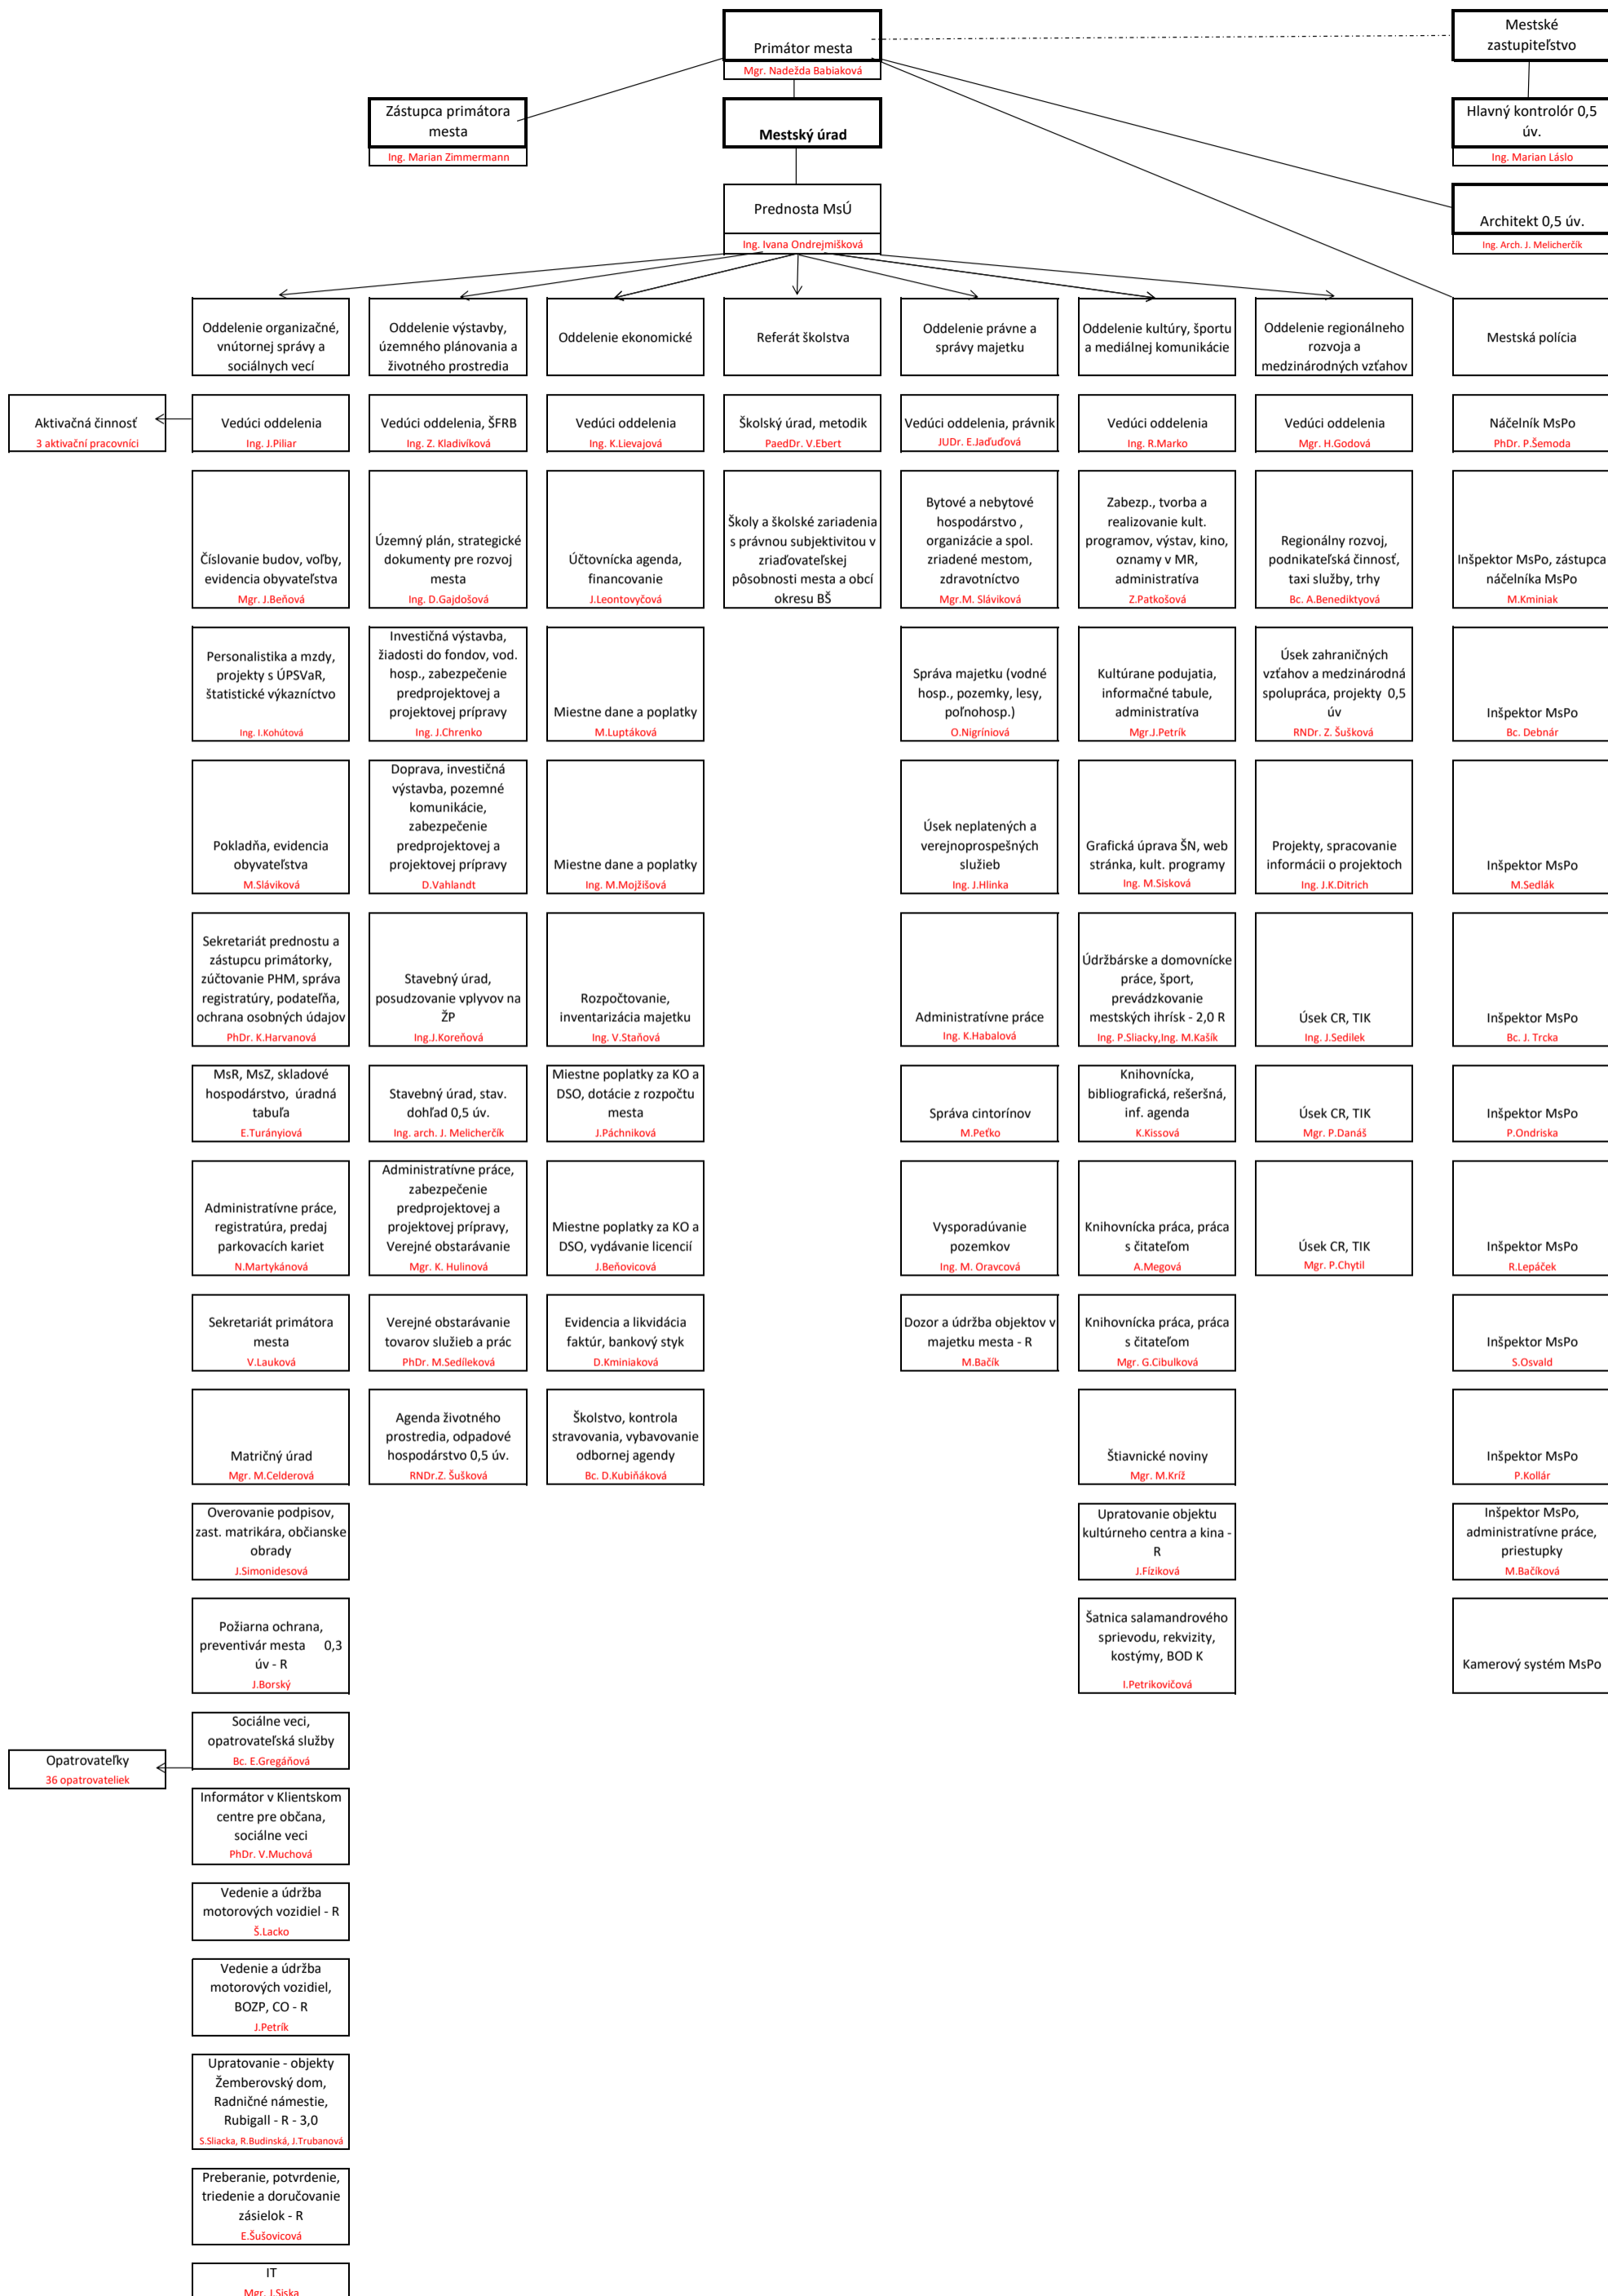

## Organizačná štruktúra Mestského úradu mesta Banská Štiavnica

Aktivačná činnosť  
3 aktivační pracovníci

Opatrovateľky  
36 opatrovateľiek